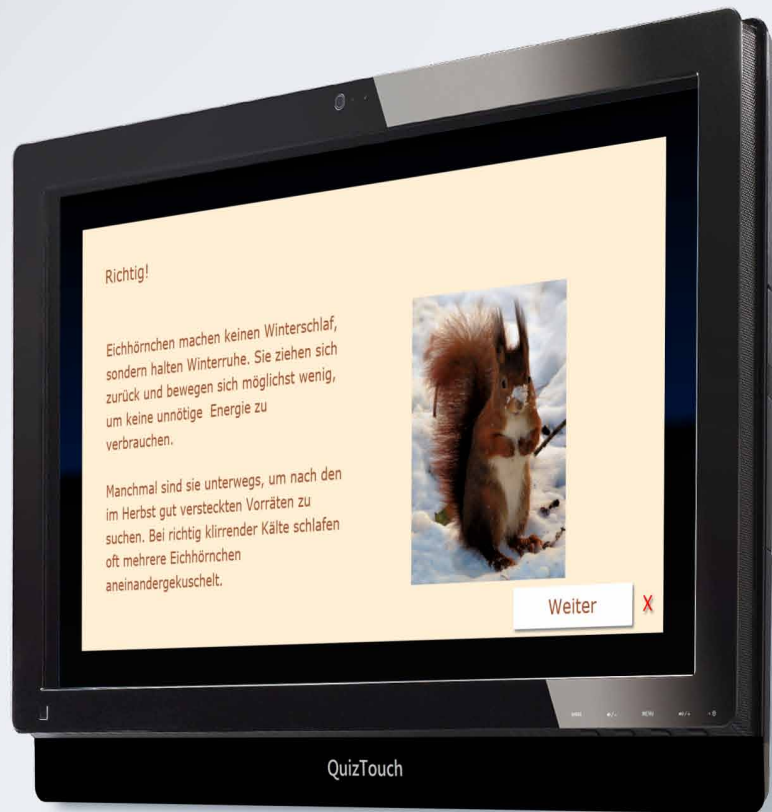

## Was ist QuizTouch?

QuizTouch ist eine Komplettlösung, mit welcher Sie Ratespass in Ihr Museum bringen können. Ihre Besucher können knobeln und dabei mehr zum Thema erfahren. Die Bedienung erfolgt mit dem Finger.

## Funktionen

- Sie gestalten/verändern Ihr Quiz selber
- Sie können eins oder mehrere Themen anbieten
- Jedes Thema kann beliebig viele Fragen umfassen
- Die Anzahl Fragen pro Quizdurchlauf ist begrenzt
- Beliebige Auswahlantworten pro Frage
- Sie können punkteabhängige Schlusstexte festlegen
- Sie können Ihren Text mit einem Bild illustrieren
- Ihr Quiz kann mehrsprachig sein
- Mit An-/Abschalt-Timer für das Gerät
- Frei wählbare Timeout-Periode (bei Nichtbedienung)

## Quiz-Entwurf

Das zugehörige PC-Programm erlaubt Ihnen den einfachen Entwurf eines Quiz.

Per USB-Stick übertragen Sie es danach auf Ihren schicken 24" Touchscreen.

Variante für die Wandmontage

2 Versionen des  
QuizTouch-Geräts